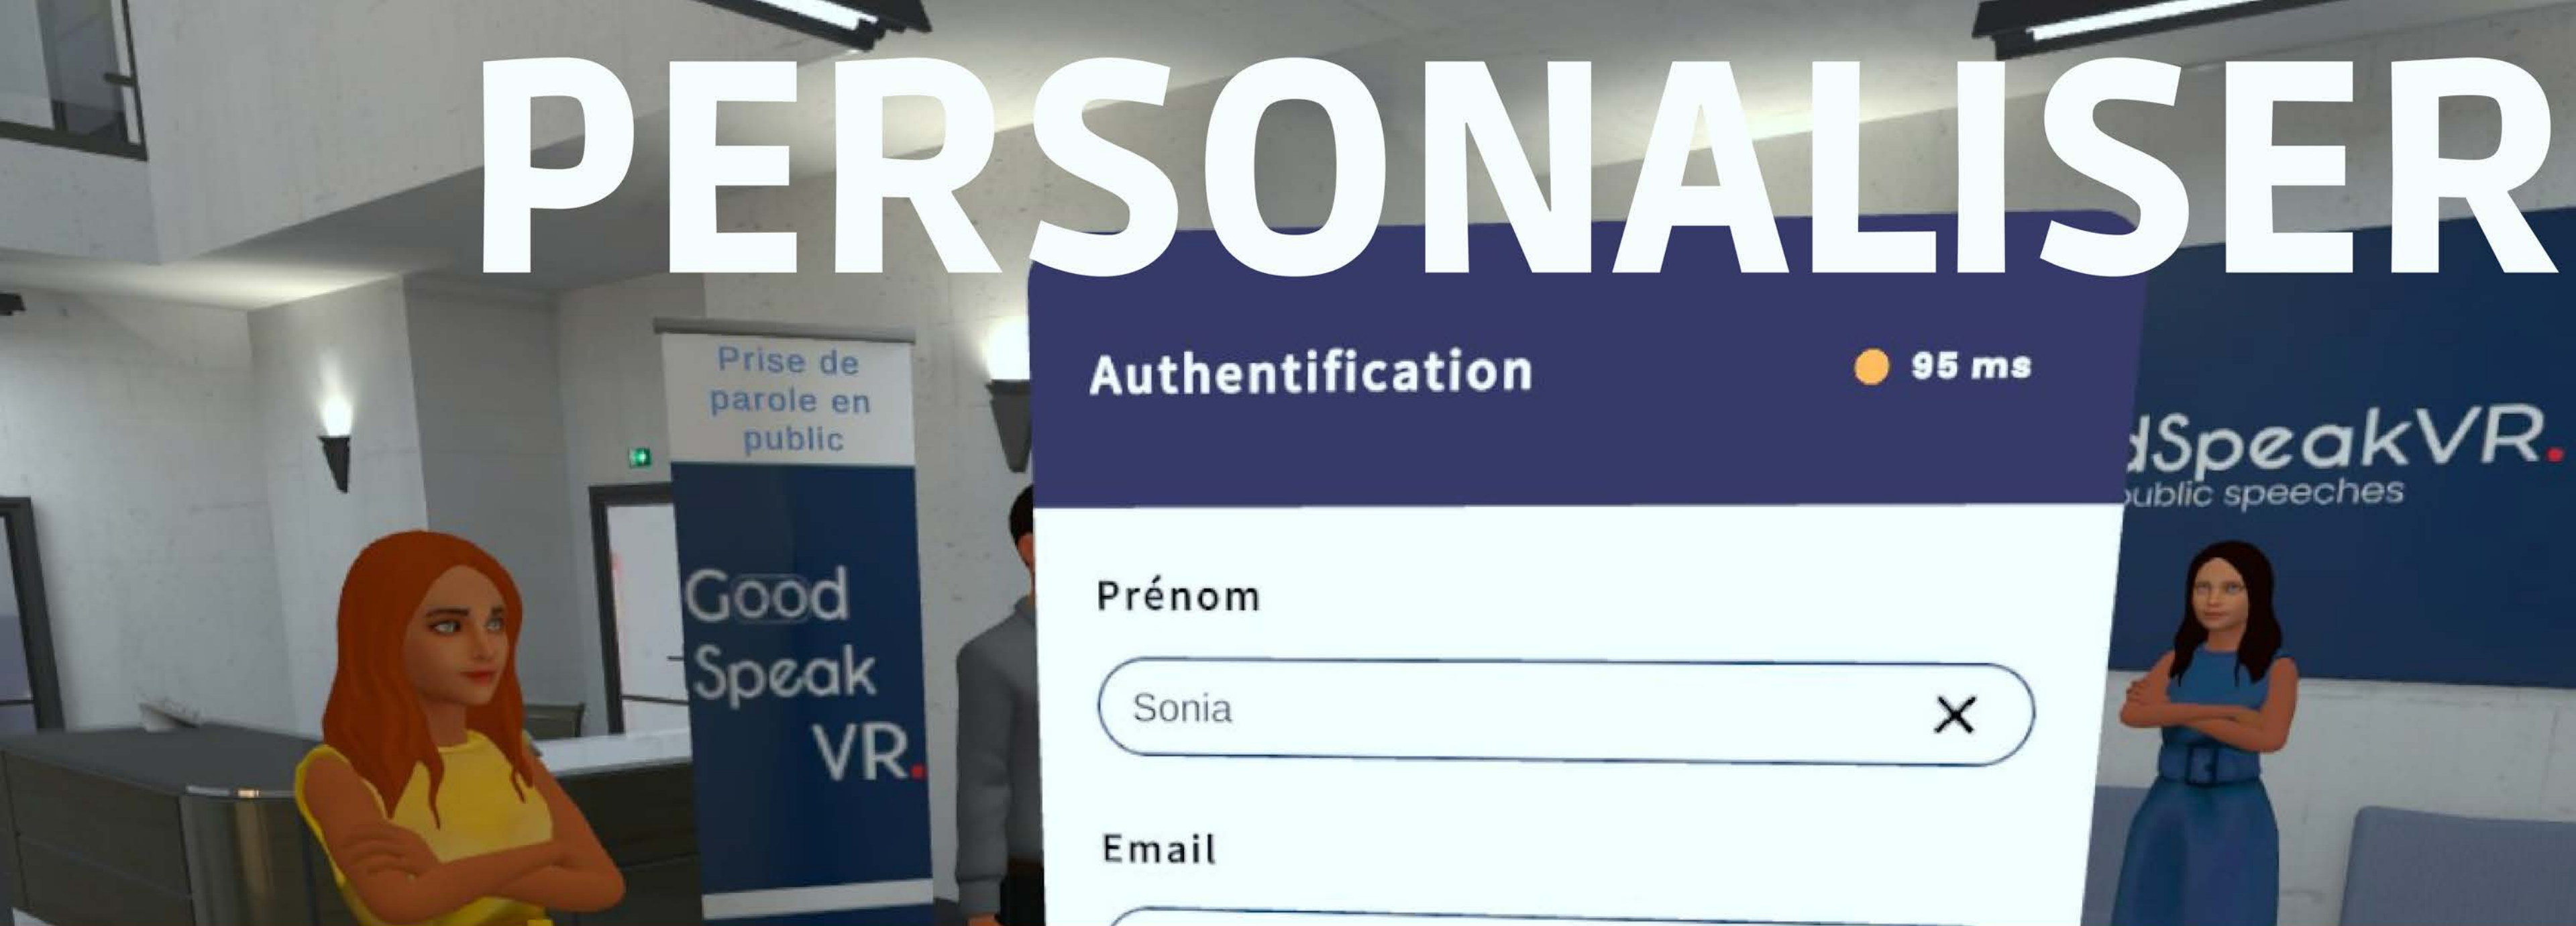

PERSONNALISER

Chaque exercice est analysé en live, il vous donne des datas précises.

Vous recevez instantanément votre analyse de performance et votre scoring sur votre boîte mail.